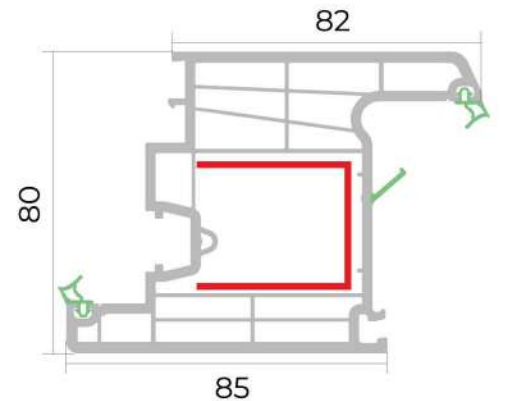

Cüt şüşə ştapiki
Double glazing bead

Üçlü şüşə ştapiki
Triple glazing bead

Çərçivə profili
Frame profile

Qanad profili
Sash profile

Dirək profili
Mullion profile

Qapı qanad profili
Door sash profile

Profil genişliyi
80 mm

Profile width
80 mm

Profil sinfi
A sinfi

Profile class
A class

Kamera sayı
6 kamera

Number of chambers
6 chamber

Rezin sistemi
üçlü, iç-çöl-orta

Gasket system
triple, internal-external-middle

Rezin tipi
TPE-qara/boz