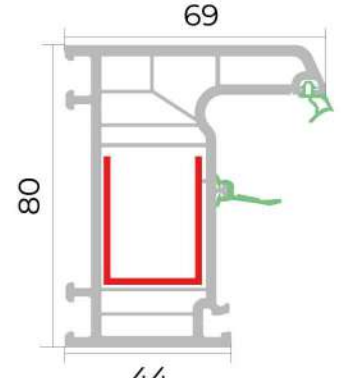

Cüt şüşə ştapiki
Double glazing bead

Üçlü şüşə ştapiki
Triple glazing bead

Çərçivə profili
Frame profile

Qanad profili
Sash profile

Dirək profili
Mullion profile

Qapı qanad profili
Door sash profile

Profil genişliyi
80 mm

Profile width
80 mm

Profil sinfi
A sinfi

Profile class
A class

Kamera sayı
6 kamera

Number of chambers
6 chamber

Rezin sistemi
üçlü, iç-çöl-orta

Gasket system
triple, internal-external-middle

Rezin tipi
TPE-qara/boz

Gasket type
TPE-black/grey

Şüşə istifadəsi
20, 24, 30, 34 mm

Glass use
20, 24, 30, 34 mm

Anthrazitgrau
7016 Glatt

Eiche Dunkel
FL-F1