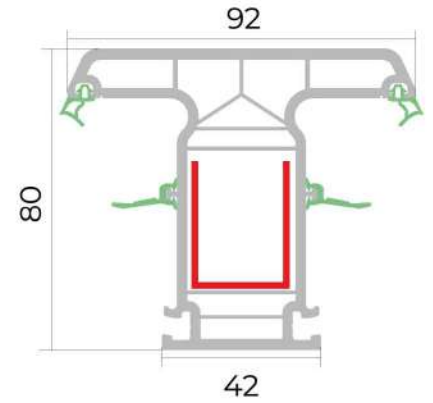

Cüt şüşə ştapiki
Double glazing bead

Üçlü şüşə ştapiki
Triple glazing bead

Çərçivə profili
Frame profile

Qanad profili
Sash profile

Dirək profili
Mullion profile

Qapı qanad profili
Door sash profile

Profil genişliyi
80 mm

Profile width
80 mm

Profil sinfi
A sinfi

Profile class
A class

Kamera sayı
6 kamera

Number of chambers
6 chamber

Rezin sistemi
üçlü, iç-çöl-orta

Gasket system
triple, internal-external-middle

Rezin tipi
TPE-qara/boz

Gasket type
TPE-black/grey

Şüşə istifadəsi
20, 24, 30, 34 mm

Glass use
20, 24, 30, 34 mm

Anthrazitgrau
7016 Glatt

Eiche Dunkel
FL-F1