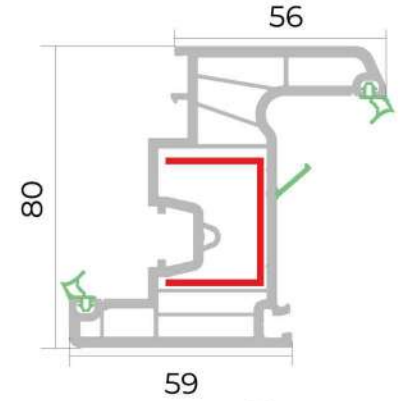

Cüt şüşə ştapiki
Double glazing bead

Üçlü şüşə ştapiki
Triple glazing bead

Çərçivə profili
Frame profile

Qanad profili
Sash profile

Dirək profili
Mullion profile

Qapı qanad profili
Door sash profile

Profil genişliyi
80 mm

Profile width
80 mm

Profil sinfi
A sinfi

Profile class
A class

Kamera sayı
6 kamera

Number of chambers
6 chamber

Rezin sistemi
üçlü, iç-çöl-orta

Gasket system
triple, internal-external-middle

Rezin tipi
TPE-qara/boz

Gasket type
TPE-black/grey

Şüşə istifadəsi
20, 24, 30, 34 mm

Glass use
20, 24, 30, 34 mm

Anthrazitgrau
7016 Glatt

Eiche Dunkel
FL-F1