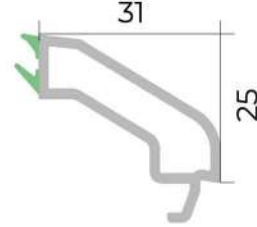

Cüt şüşə ştapiki
Double glazing bead

Üçlü şüşə ştapiki
Triple glazing bead

Çərçivə profili
Frame profile

Qanad profili
Sash profile

Dirək profili
Mullion profile

Qapı qanad profili
Door sash profile

Profil genişliyi
80 mm

Profile width
80 mm

Profil sinfi
A sinfi

Profile class
A class

Kamera sayı
6 kamera

Number of chambers
6 chamber

Rezin sistemi
üçlü, iç-çöl-orta

Gasket system
triple, internal-external-middle

Rezin tipi
TPE-qara/boz

Gasket type
TPE-black/grey

Şüşə istifadəsi
20, 24, 30, 34 mm

Glass use
20, 24, 30, 34 mm

Anthrazitgrau
7016 Glatt

Eiche Dunkel
FL-F1